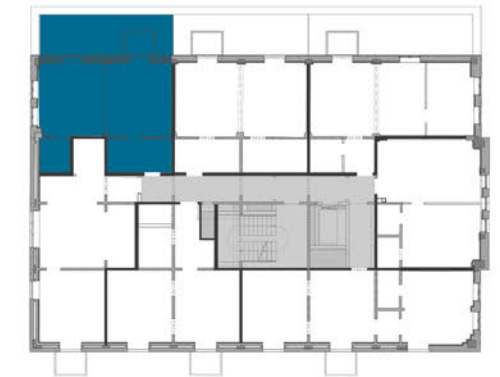

Ferienapartment | 2 Zimmer | 60 m²

Ohlerich
SPEICHER

Ferienresidenz im
historischen
Getreidespeicher

FERIENAPARTMENT
2 Zimmer, 60 m²

Wohnung 01 - 1. Obergeschoss

Maßstab 1:50

WOHNEN	20,30 m ²
SCHLAFEN	17,20 m ²
FLUR / KOCHEN	8,40 m ²
BAD	3,40 m ²
TERRASSE	10,70 m ² (21,4 m ² /2)
GESAMT	60,00 m²