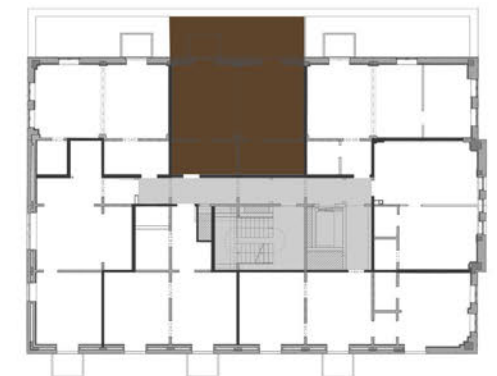

Ferienapartment | 2 Zimmer | 64 m²

Maßstab 1:50

Ohlerich
SPEICHER

*Ferienresidenz im
historischen
Getreidespeicher*

FERIENAPARTMENT

2 Zimmer, 64 m²

Wohnung 02 - 1. Obergeschoss

| | |
|---------------|---|
| WOHNEN | 24,70 m ² |
| SCHLAFEN | 12,70 m ² |
| BAD | 3,60 m ² |
| ANKLEIDE | 4,00 m ² |
| FLUR / KOCHEN | 8,40 m ² |
| TERRASSE | 10,75 m ² (21,5 m ² /2) |
| GESAMT | 64,15 m² |