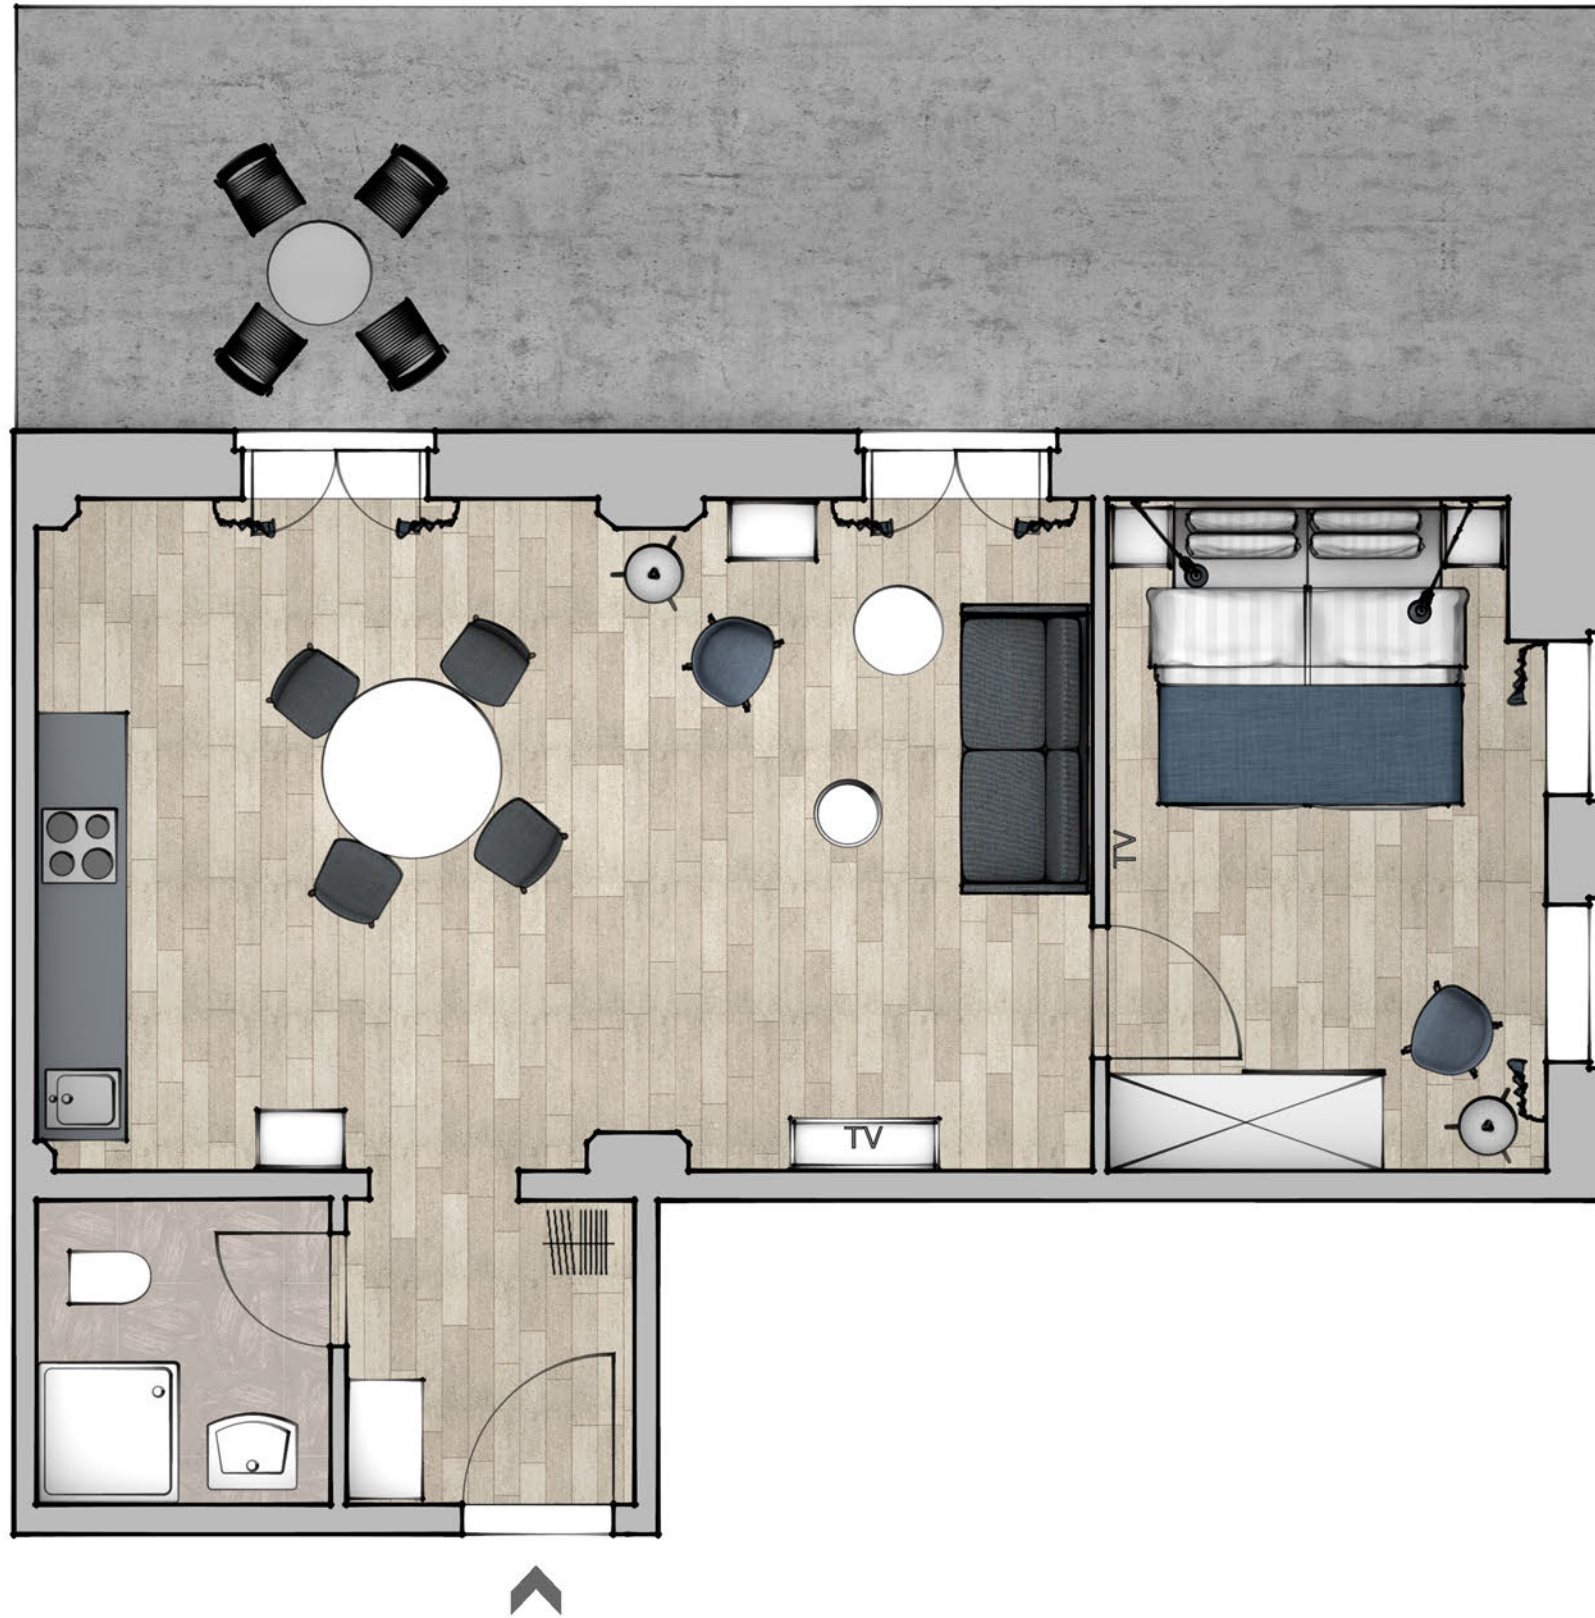

Ferienapartment | 2 Zimmer | 66 m²

Ohlerich
SPEICHER

Ferienresidenz im
historischen
Getreidespeicher

FERIENAPARTMENT
2 Zimmer, 66 m²

Wohnung 03 - 1. Obergeschoss

Maßstab 1:50

WOHNEN / KOCHEN	32,80 m ²
SCHLAFEN	13,00 m ²
FLUR	3,90 m ²
BAD	3,60 m ²
TERRASSE	13,10 m ² (26,2 m ² /2)
GESAMT	66,40 m²