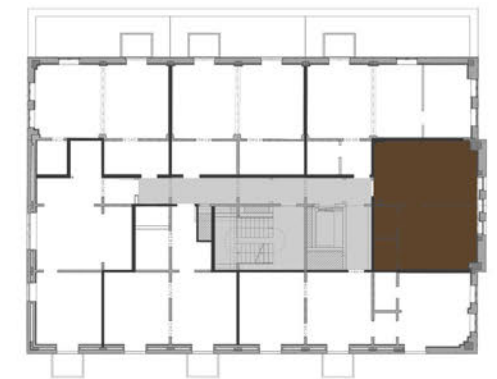

Ferienapartment | 2 Zimmer | 48 m<sup>2</sup>

Ohlerich  
SPEICHER

Ferienresidenz im  
historischen  
Getreidespeicher

**FERIENAPARTMENT**

**2 Zimmer, 48 m<sup>2</sup>**

Wohnung 04 - 1. Obergeschoss

Maßstab 1:50

WOHNEN / KOCHEN	25,00 m <sup>2</sup>
SCHLAFEN	18,60 m <sup>2</sup>
BAD	2,60 m <sup>2</sup>
WC	2,20 m <sup>2</sup>
<b>GESAMT</b>	<b>48,40 m<sup>2</sup></b>