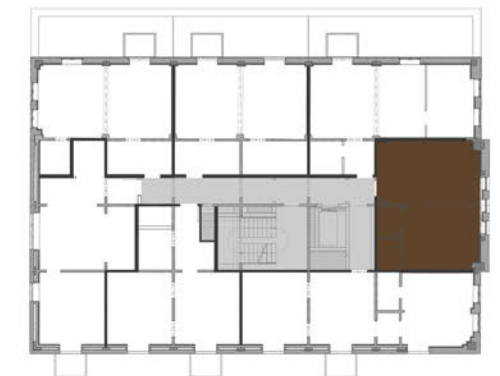

Ferienapartment | 2 Zimmer | 48 m²

Ohlerich
SPEICHER

Ferienresidenz im
historischen
Getreidespeicher

FERIENAPARTMENT

2 Zimmer, 48 m²

Wohnung 11 - 2. Obergeschoss

Wohnung 18 - 3. Obergeschoss

Wohnung 25 - 4. Obergeschoss

Wohnung 32 - 5. Obergeschoss

Maßstab 1:50

WOHNEN / KOCHEN	27,40 m ²
SCHLAFEN	16,00 m ²
BAD	2,60 m ²
WC	2,20 m ²
GESAMT	48,20 m²