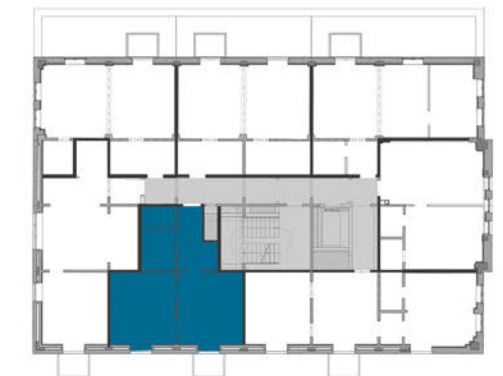

Ferienapartment | 2 Zimmer | 50 m²

Maßstab 1:50 

Ohlerich
SPEICHER

*Ferienresidenz im
historischen
Getreidespeicher*

**FERIENAPARTMENT
2 Zimmer, 50 m²**

Wohnung 06 - 1. Obergeschoss

Wohnung 20 - 3. Obergeschoss

Wohnung 34 - 5. Obergeschoss

WOHNEN	18,70 m ²
SCHLAFEN / ANKLEIDE	14,10 m ²
KOCHEN	4,00 m ²
BAD	4,70 m ²
FLUR	7,70 m ²
BALKON	1,30 m ² (2,60 m ² /2)
GESAMT	50,50 m²