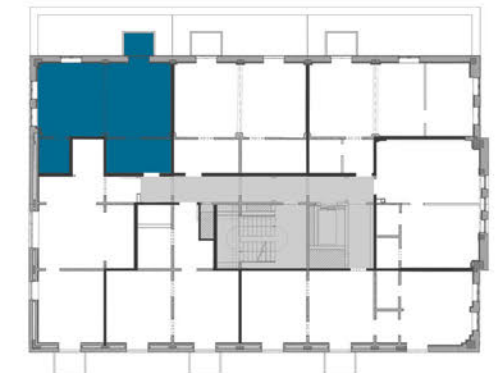

Ferienapartment | 2 Zimmer | 51 m²

Maßstab 1:50 

Ohlerich
SPEICHER

*Ferienresidenz im
historischen
Getreidespeicher*

FERIENAPARTMENT
2 Zimmer, 51 m²

Wohnung 08 - 2. Obergeschoss

Wohnung 15 - 3. Obergeschoss

Wohnung 22 - 4. Obergeschoss

Wohnung 29 - 5. Obergeschoss

WOHNEN	20,50 m ²
SCHLAFEN	17,40 m ²
FLUR / KOCHEN	8,50 m ²
BAD	3,40 m ²
BALKON	1,30 m ² (2,60m ² /2)
GESAMT	51,10 m²