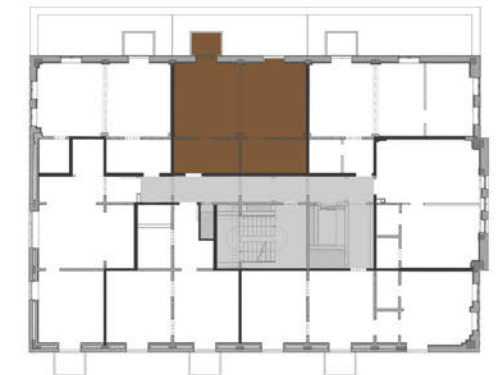

Ferienapartment | 2 Zimmer | 55 m²

Maßstab 1:50 

Ohlerich
SPEICHER

*Ferienresidenz im
historischen
Getreidespeicher*

FERIENAPARTMENT
2 Zimmer, 55 m²

Wohnung 09 - 2. Obergeschoss

Wohnung 16 - 3. Obergeschoss

Wohnung 23 - 4. Obergeschoss

Wohnung 30 - 5. Obergeschoss

WOHNEN	25,00 m ²
SCHLAFEN	12,80 m ²
FLUR / KOCHEN	8,50 m ²
BAD	3,70 m ²
ANKLEIDE	4,00 m ²
BALKON	1,30 m ² (2,60m ² /2)
GESAMT	55,30 m²