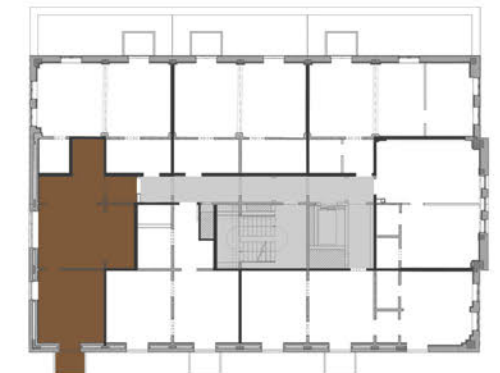

Ferienapartment | 2 Zimmer | 56 m²

Maßstab 1:50 

Ohlerich
SPEICHER

*Ferienresidenz im
historischen
Getreidespeicher*

**FERIENAPARTMENT
2 Zimmer, 56 m²**

Wohnung 07 - 1. Obergeschoss
Wohnung 14 - 2. Obergeschoss
Wohnung 21 - 3. Obergeschoss
Wohnung 28 - 4. Obergeschoss
Wohnung 35 - 5. Obergeschoss

WOHNEN	23,00 m ²
SCHLAFEN	18,70 m ²
FLUR	3,20 m ²
BAD	3,70 m ²
KOCHEN	6,90 m ²
BALKON	1,30 m ² (2,60m ² /2)
GESAMT	56,80 m²