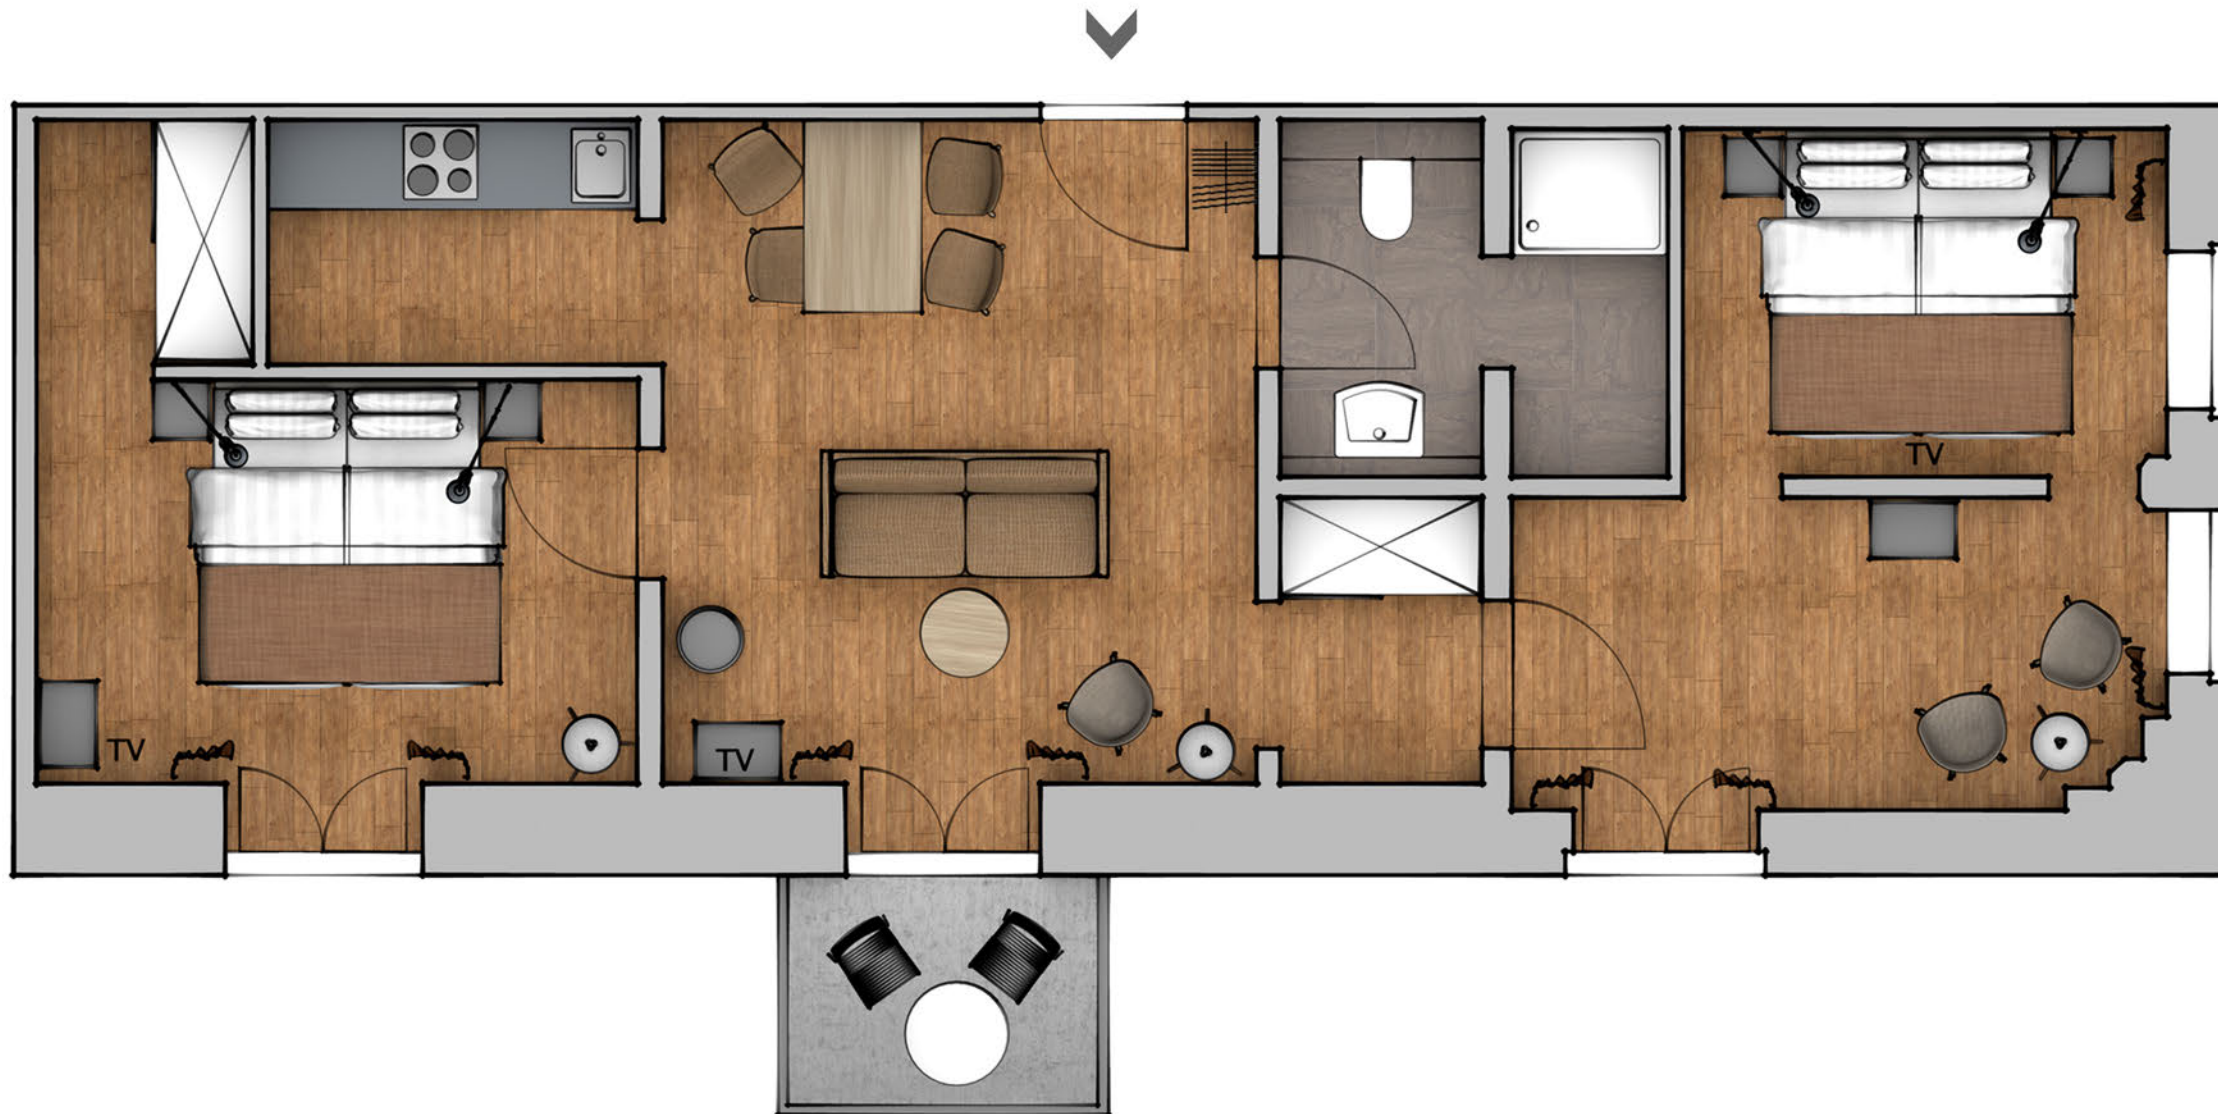

Ferienapartment | 3 Zimmer | 63 m<sup>2</sup>

Maßstab 1:50

*Ohlerich*  
SPEICHER

*Ferienresidenz im  
historischen  
Getreidespeicher*

**FERIENAPARTMENT**

**3 Zimmer, 63 m<sup>2</sup>**

Wohnung 05 - 1. Obergeschoss

Wohnung 12 - 2. Obergeschoss

Wohnung 19 - 3. Obergeschoss

Wohnung 26 - 4. Obergeschoss

Wohnung 33 - 5. Obergeschoss

WOHNEN	18,60 m <sup>2</sup>
KOCHEN	4,00 m <sup>2</sup>
SCHLAFEN I / ANKLEIDE	14,10 m <sup>2</sup>
FLUR	2,70 m <sup>2</sup>
SCHLAFEN II	17,30 m <sup>2</sup>
BAD	5,40 m <sup>2</sup>
BALKON	1,30 m <sup>2</sup> (2,6 m <sup>2</sup> / 2)
<b>GESAMT</b>	<b>63,40 m<sup>2</sup></b>