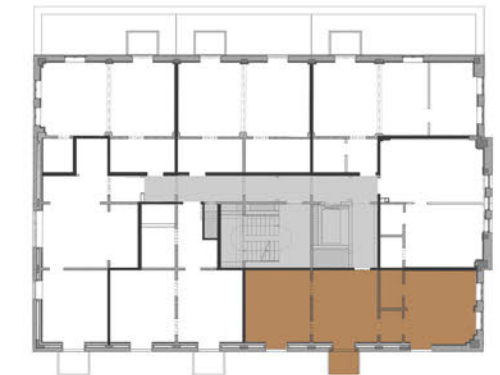

Ferienapartment | 3 Zimmer | 63 m<sup>2</sup>

Maßstab 1:50

*Ohlerich*  
SPEICHER

*Ferienresidenz im  
historischen  
Getreidespeicher*

**FERIENAPARTMENT**

**3 Zimmer, 63 m<sup>2</sup>**

Wohnung 05 - 1. Obergeschoss

Wohnung 12 - 2. Obergeschoss

Wohnung 19 - 3. Obergeschoss

Wohnung 26 - 4. Obergeschoss

Wohnung 33 - 5. Obergeschoss

WOHNEN	18,60 m <sup>2</sup>
KOCHEN	4,00 m <sup>2</sup>
SCHLAFEN I / ANKLEIDE	14,10 m <sup>2</sup>
FLUR	2,70 m <sup>2</sup>
SCHLAFEN II	17,30 m <sup>2</sup>
BAD	5,40 m <sup>2</sup>
BALKON	1,30 m <sup>2</sup> (2,6 m <sup>2</sup> / 2)
<b>GESAMT</b>	<b>63,40 m<sup>2</sup></b>