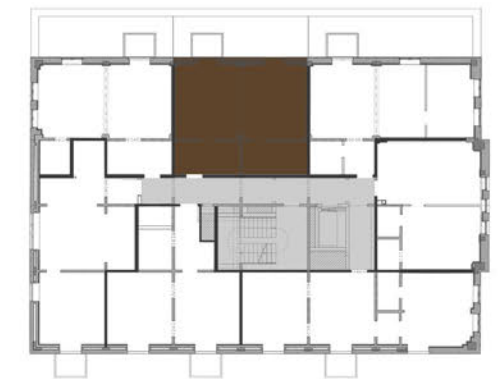

Ferienapartment | 2 Zimmer | 54 m²

Maßstab 1:50

Ohlerich
SPEICHER

*Ferienresidenz im
historischen
Getreidespeicher*

FERIENAPARTMENT

2 Zimmer, 54 m²

Wohnung 37 - 6. Obergeschoss

WOHNEN	25,40 m ²
SCHLAFEN	12,80 m ²
BAD	3,60 m ²
ANKLEIDE	4,00 m ²
FLUR / KOCHEN	8,40 m ²
GESAMT	54,20 m²