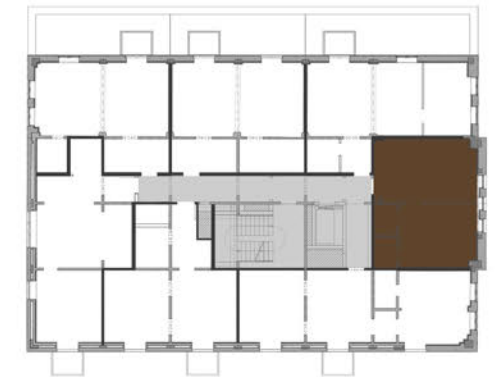

Ferienapartment | 2 Zimmer | 49 m²

Ohlerich
SPEICHER

Ferienresidenz im
historischen
Getreidespeicher

FERIENAPARTMENT

2 Zimmer, 49 m²

Wohnung 39 - 6. Obergeschoss

Maßstab 1:50

WOHNEN / KOCHEN	31,80 m ²
SCHLAFEN	13,90 m ²
BAD	3,60 m ²
GESAMT	49,30 m²