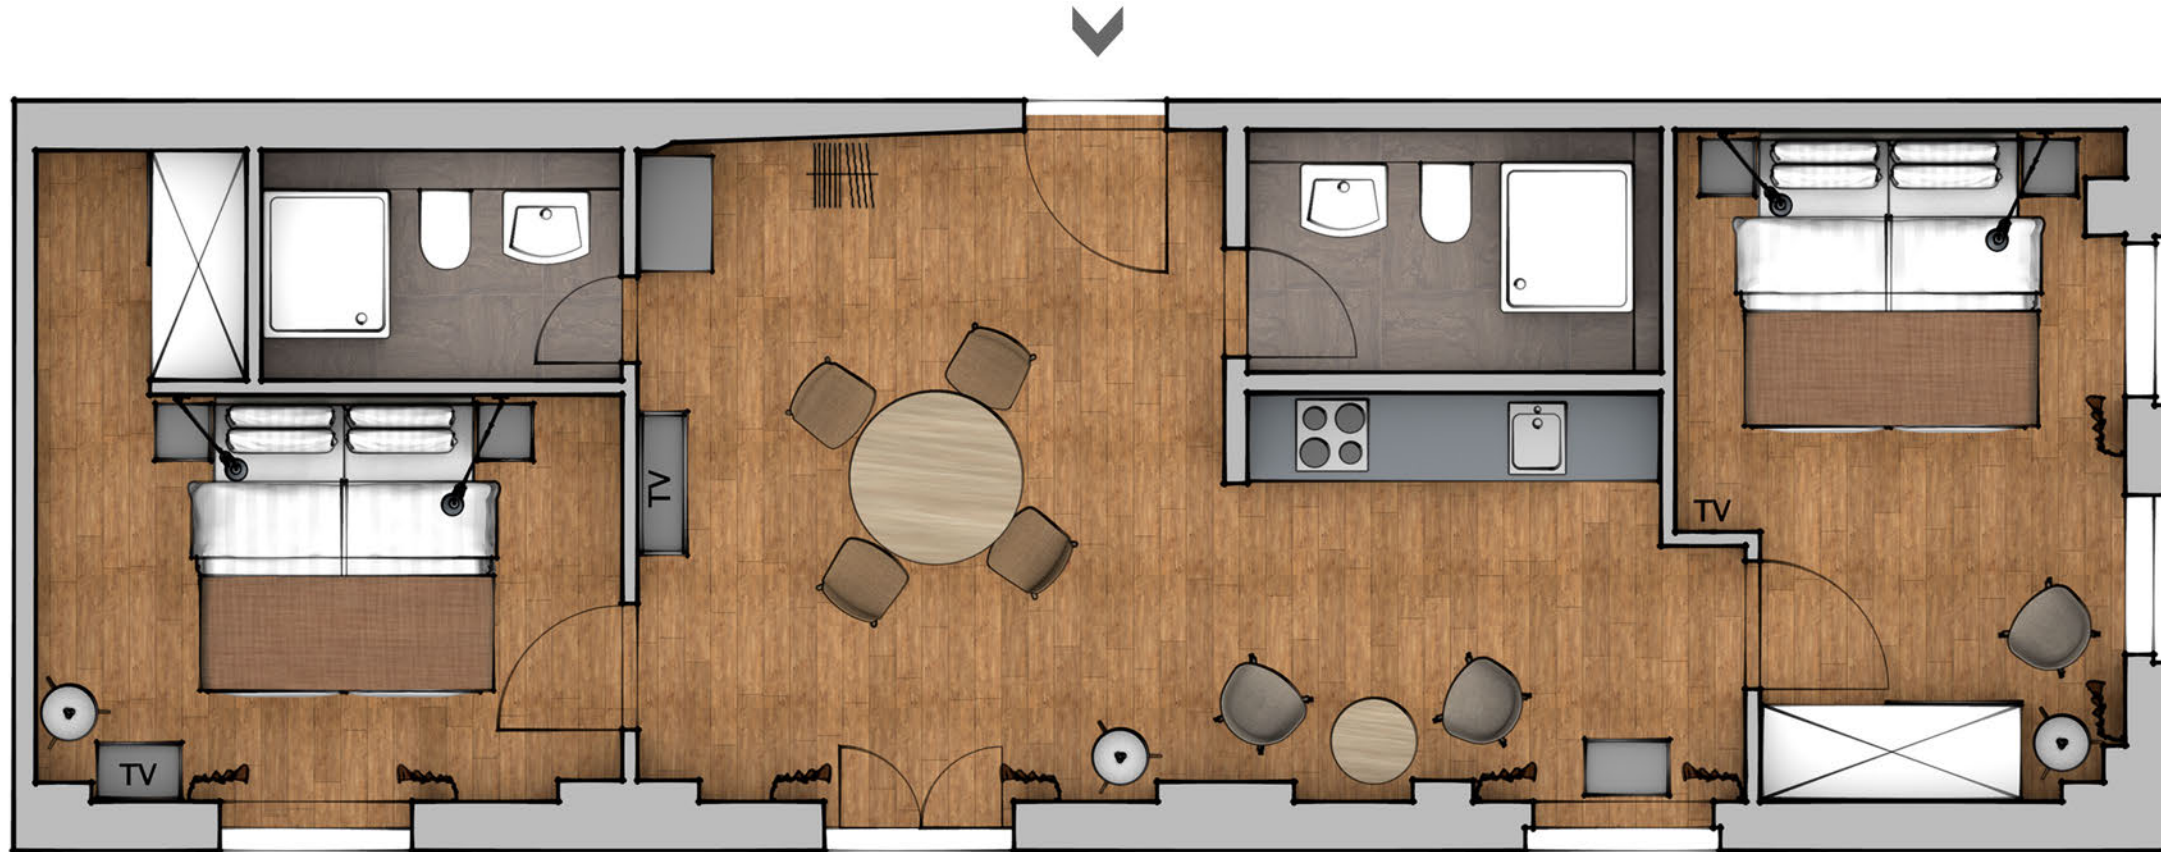

Ferienapartment | 3 Zimmer | 62 m<sup>2</sup>

Maßstab 1:50 

*Ohlerich*  
SPEICHER

*Ferienresidenz im  
historischen  
Getreidespeicher*

**FERIENAPARTMENT**

**3 Zimmer, 62 m<sup>2</sup>**

Wohnung 40 - 6. Obergeschoss

WOHNEN	19,00 m <sup>2</sup>
SCHLAFEN I / ANKLEIDE	13,50 m <sup>2</sup>
SCHLAFEN II	13,30 m <sup>2</sup>
BAD I	3,30 m <sup>2</sup>
BAD II	3,80 m <sup>2</sup>
KOCHEN	9,30 m <sup>2</sup>
<b>GESAMT</b>	<b>62,20 m<sup>2</sup></b>