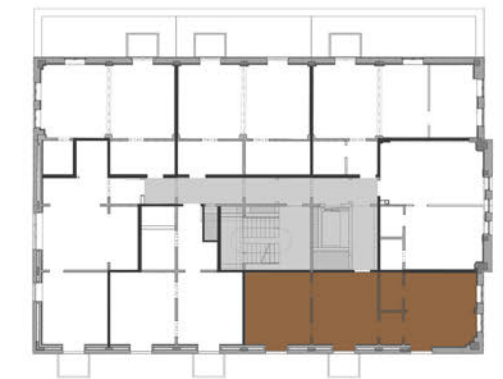

Ferienapartment | 3 Zimmer | 62 m<sup>2</sup>

Maßstab 1:50 

*Ohlerich*  
SPEICHER

*Ferienresidenz im  
historischen  
Getreidespeicher*

**FERIENAPARTMENT**

**3 Zimmer, 62 m<sup>2</sup>**

Wohnung 40 - 6. Obergeschoss

WOHNEN	19,00 m <sup>2</sup>
SCHLAFEN I / ANKLEIDE	13,50 m <sup>2</sup>
SCHLAFEN II	13,30 m <sup>2</sup>
BAD I	3,30 m <sup>2</sup>
BAD II	3,80 m <sup>2</sup>
KOCHEN	9,30 m <sup>2</sup>
<b>GESAMT</b>	<b>62,20 m<sup>2</sup></b>