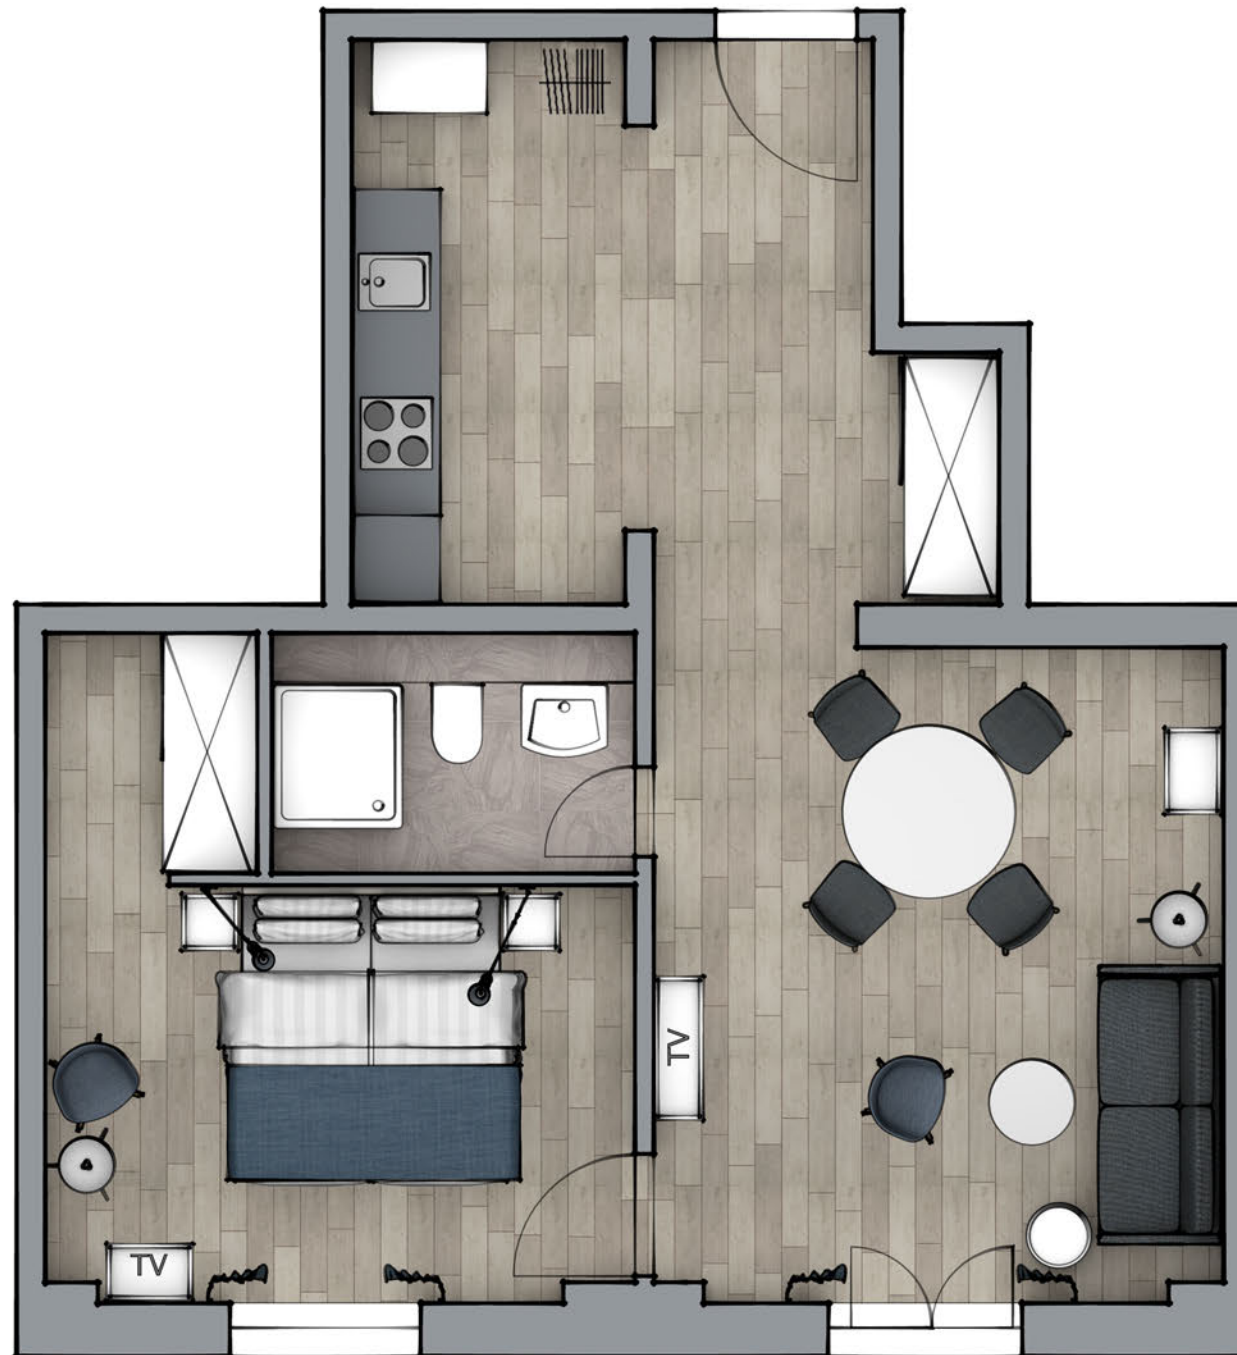

Ferienapartment | 2 Zimmer | 50 m²

Maßstab 1:50 

Ohlerich
SPEICHER

*Ferienresidenz im
historischen
Getreidespeicher*

FERIENAPARTMENT

2 Zimmer, 50 m²

Wohnung 41 - 6. Obergeschoss

WOHNEN	18,20 m ²
SCHLAFEN / ANKLEIDE	14,10 m ²
KOCHEN	7,60 m ²
BAD	3,30 m ²
FLUR	7,50 m ²
GESAMT	50,70 m²