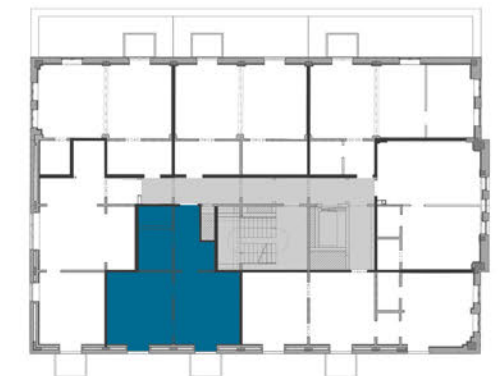

Ferienapartment | 2 Zimmer | 50 m²

Maßstab 1:50 

Ohlerich
SPEICHER

*Ferienresidenz im
historischen
Getreidespeicher*

FERIENAPARTMENT

2 Zimmer, 50 m²

Wohnung 41 - 6. Obergeschoss

WOHNEN	18,20 m ²
SCHLAFEN / ANKLEIDE	14,10 m ²
KOCHEN	7,60 m ²
BAD	3,30 m ²
FLUR	7,50 m ²
GESAMT	50,70 m²