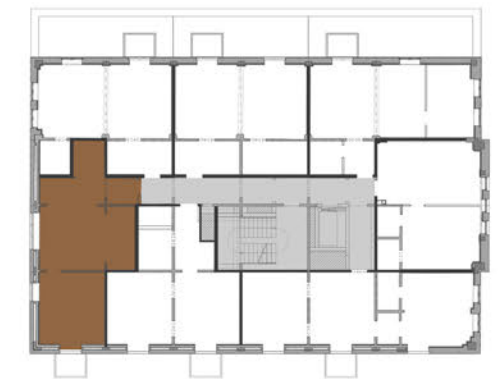

Ferienapartment | 2 Zimmer | 58 m<sup>2</sup>

Maßstab 1:50 

*Ohlerich*  
SPEICHER

*Ferienresidenz im  
historischen  
Getreidespeicher*

**FERIENAPARTMENT**

**2 Zimmer, 58 m<sup>2</sup>**

Wohnung 42 - 6. Obergeschoss

WOHNEN	24,00 m <sup>2</sup>
SCHLAFEN	19,60 m <sup>2</sup>
KOCHEN	7,50 m <sup>2</sup>
BAD	3,90 m <sup>2</sup>
FLUR	3,10 m <sup>2</sup>
<b>GESAMT</b>	<b>58,10 m<sup>2</sup></b>