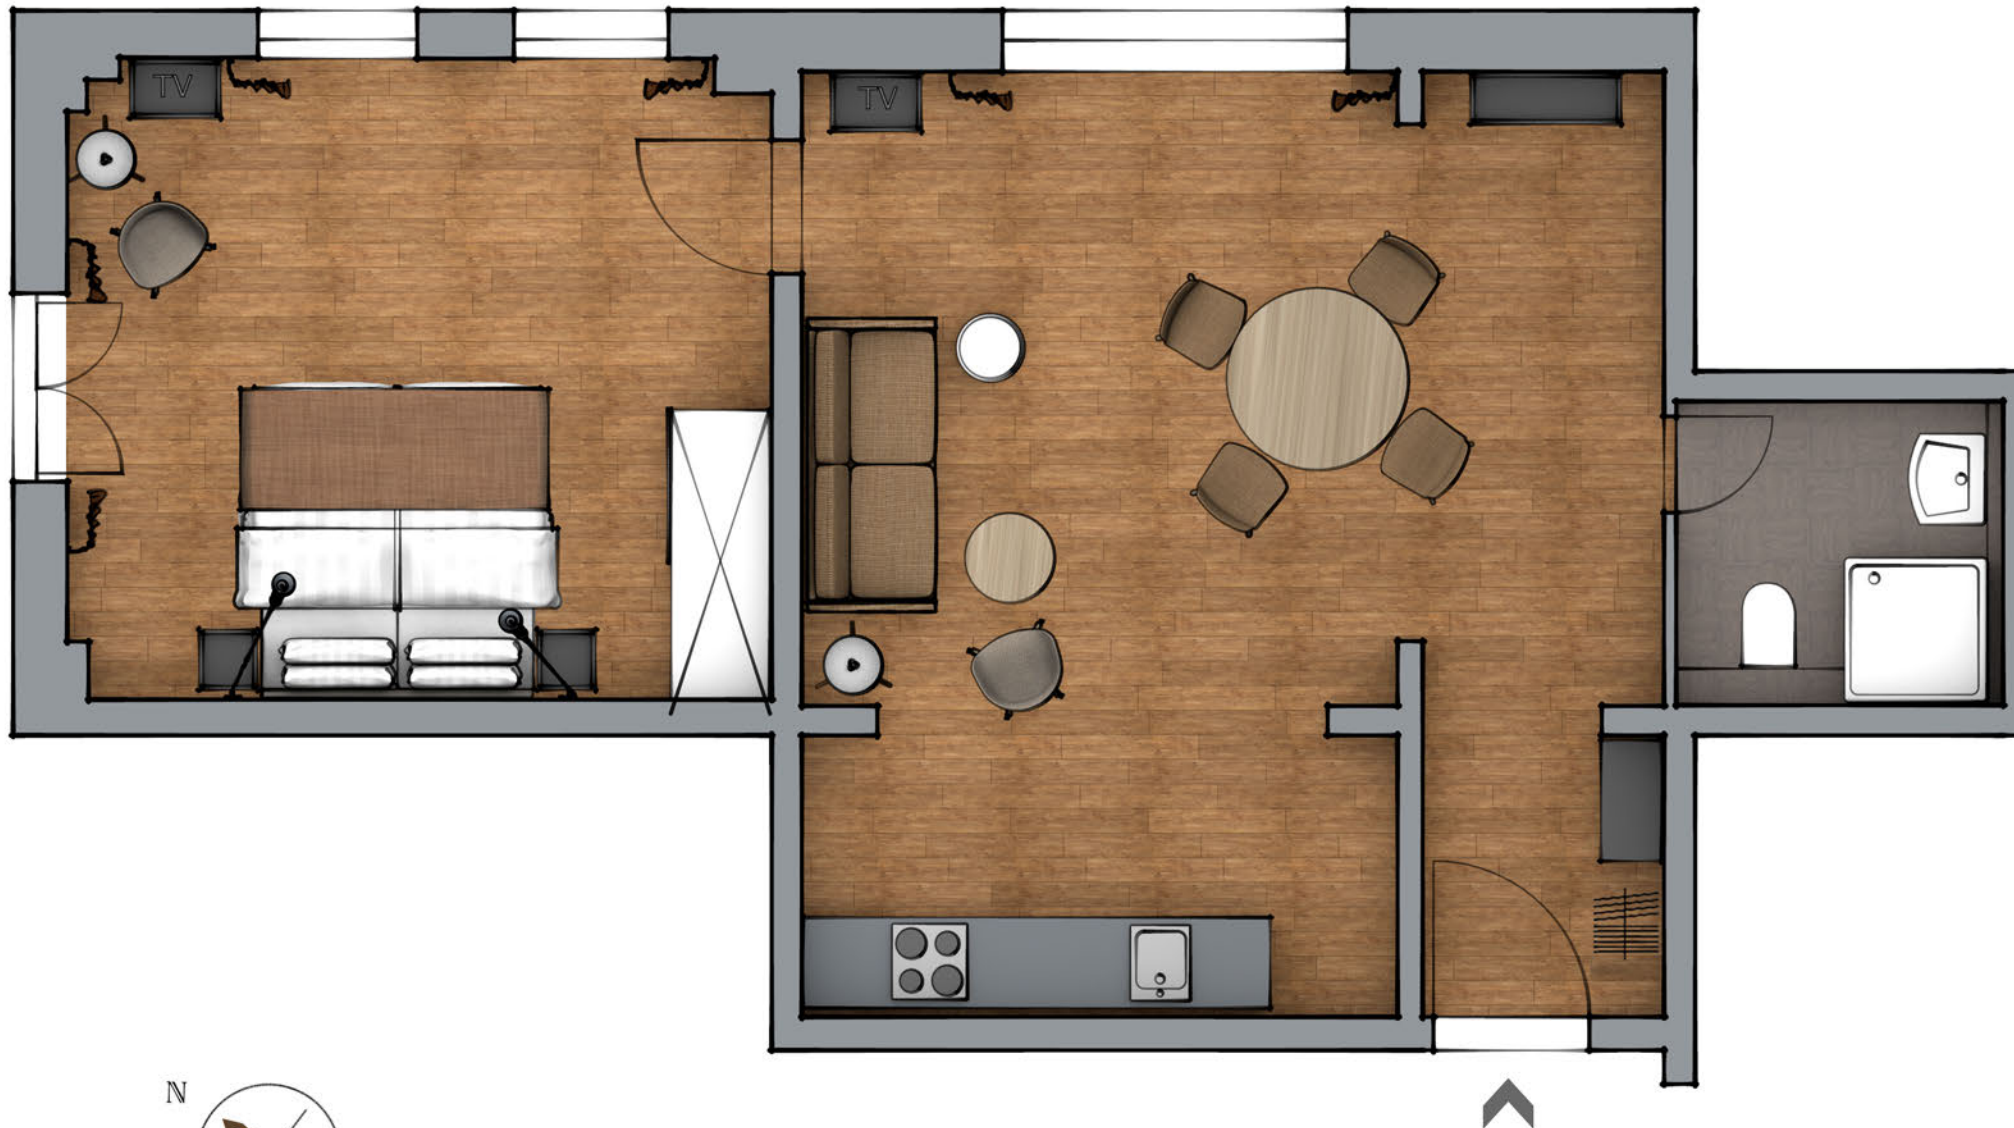

Ferienapartment | 2 Zimmer | 58 m<sup>2</sup>

Maßstab 1:50 

*Ohlerich*  
SPEICHER

*Ferienresidenz im  
historischen  
Getreidespeicher*

**FERIENAPARTMENT**

**2 Zimmer, 58 m<sup>2</sup>**

Wohnung 42 - 6. Obergeschoss

WOHNEN	24,00 m <sup>2</sup>
SCHLAFEN	19,60 m <sup>2</sup>
KOCHEN	7,50 m <sup>2</sup>
BAD	3,90 m <sup>2</sup>
FLUR	3,10 m <sup>2</sup>
<b>GESAMT</b>	<b>58,10 m<sup>2</sup></b>