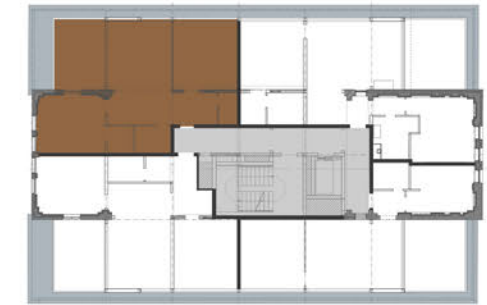

Ferienapartment | 3 Zimmer | 80 m<sup>2</sup>

Maßstab 1:50

*Ohlerich*  
SPEICHER

*Ferienresidenz im  
historischen  
Getreidespeicher*

**FERIENAPARTMENT**  
**3 Zimmer, 80 m<sup>2</sup>**

Wohnung 7.43 - 7. Obergeschoss

WOHNEN	17,40 m <sup>2</sup>
SCHLAFEN I	17,60 m <sup>2</sup>
SCHLAFEN II / ANKLEIDE	18,10 m <sup>2</sup>
BAD	3,90 m <sup>2</sup>
BAD II	2,30 m <sup>2</sup>
FLUR / KOCHEN	13,80 m <sup>2</sup>
TERRASSE	7,15 m <sup>2</sup> (14,30 m <sup>2</sup> / 2)
<b>GESAMT</b>	<b>80,25 m<sup>2</sup></b>