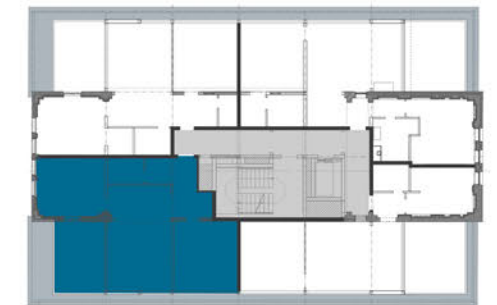

Ferienapartment | 3 Zimmer | 81 m<sup>2</sup>

Maßstab 1:50

*Ohlerich*  
SPEICHER

Ferienresidenz im  
historischen  
Getreidespeicher

**FERIENAPARTMENT**  
**3 Zimmer, 81 m<sup>2</sup>**

Wohnung 7.46 - 7. Obergeschoss

WOHNEN / KOCHEN	26,50 m <sup>2</sup>
SCHLAFEN I	17,70 m <sup>2</sup>
SCHLAFEN II	15,50 m <sup>2</sup>
BAD	3,70 m <sup>2</sup>
FLUR	10,20 m <sup>2</sup>
TERRASSE	7,50 m <sup>2</sup> (15,00 m <sup>2</sup> / 2)
<b>GESAMT</b>	<b>81,10 m<sup>2</sup></b>