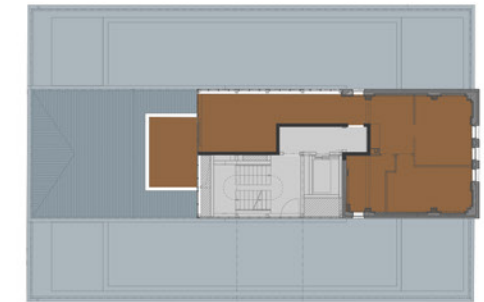

Ferienapartment | 3 Zimmer | 85 m²

Maßstab 1:75 

Ohlerich
SPEICHER

*Ferienresidenz im
historischen
Getreidespeicher*

FERIENAPARTMENT

3 Zimmer, 85 m²

Wohnung 8.47 - 8. Obergeschoss

WOHNEN / KOCHEN	25,40 m ²
SCHLAFEN I	15,60 m ²
SCHLAFEN II	15,70 m ²
BAD	8,80 m ²
FLUR	12,90 m ²
TERRASSE	6,75 m ² (13,50 m ² / 2)
GESAMT	85,15 m²