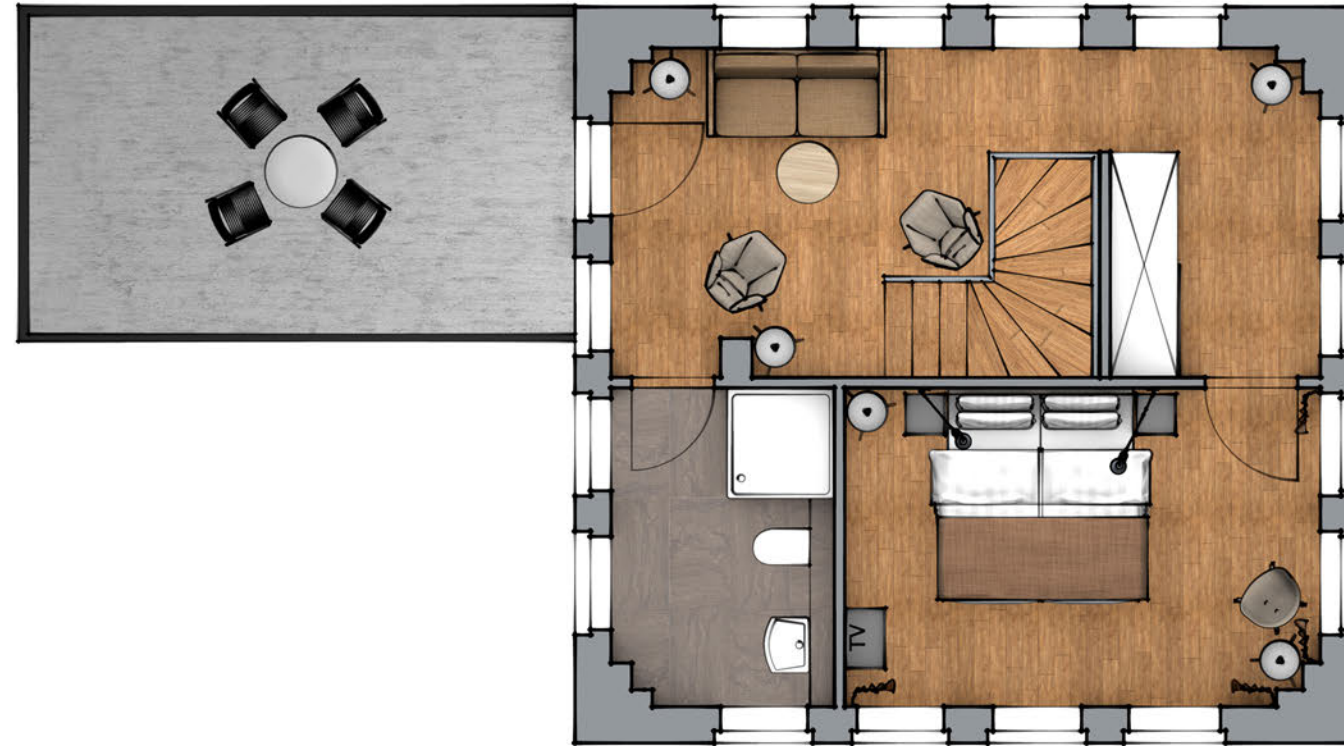

Ferienapartment | 3 Zimmer | 118 m²

Ohlerich
SPEICHER

Ferienresidenz im
historischen
Getreidespeicher

FERIENAPARTMENT
3 Zimmer, 118 m²

Wohnung 9. 48 - 9. / 10. Obergeschoss

Maßstab 1:50
0 1 2 3 4

10. OG

9. OG

WOHNEN	28,80 m ²
KOCHEN	20,70 m ²
SCHLAFEN I	17,90 m ²
SCHLAFEN II	13,00 m ²
BAD I	8,40 m ²
BAD II	5,90 m ²
GALERIE	16,80 m ²
TERRASSE	7,00 m ² (14,00 m ² / 2)
GESAMT	118,50 m²